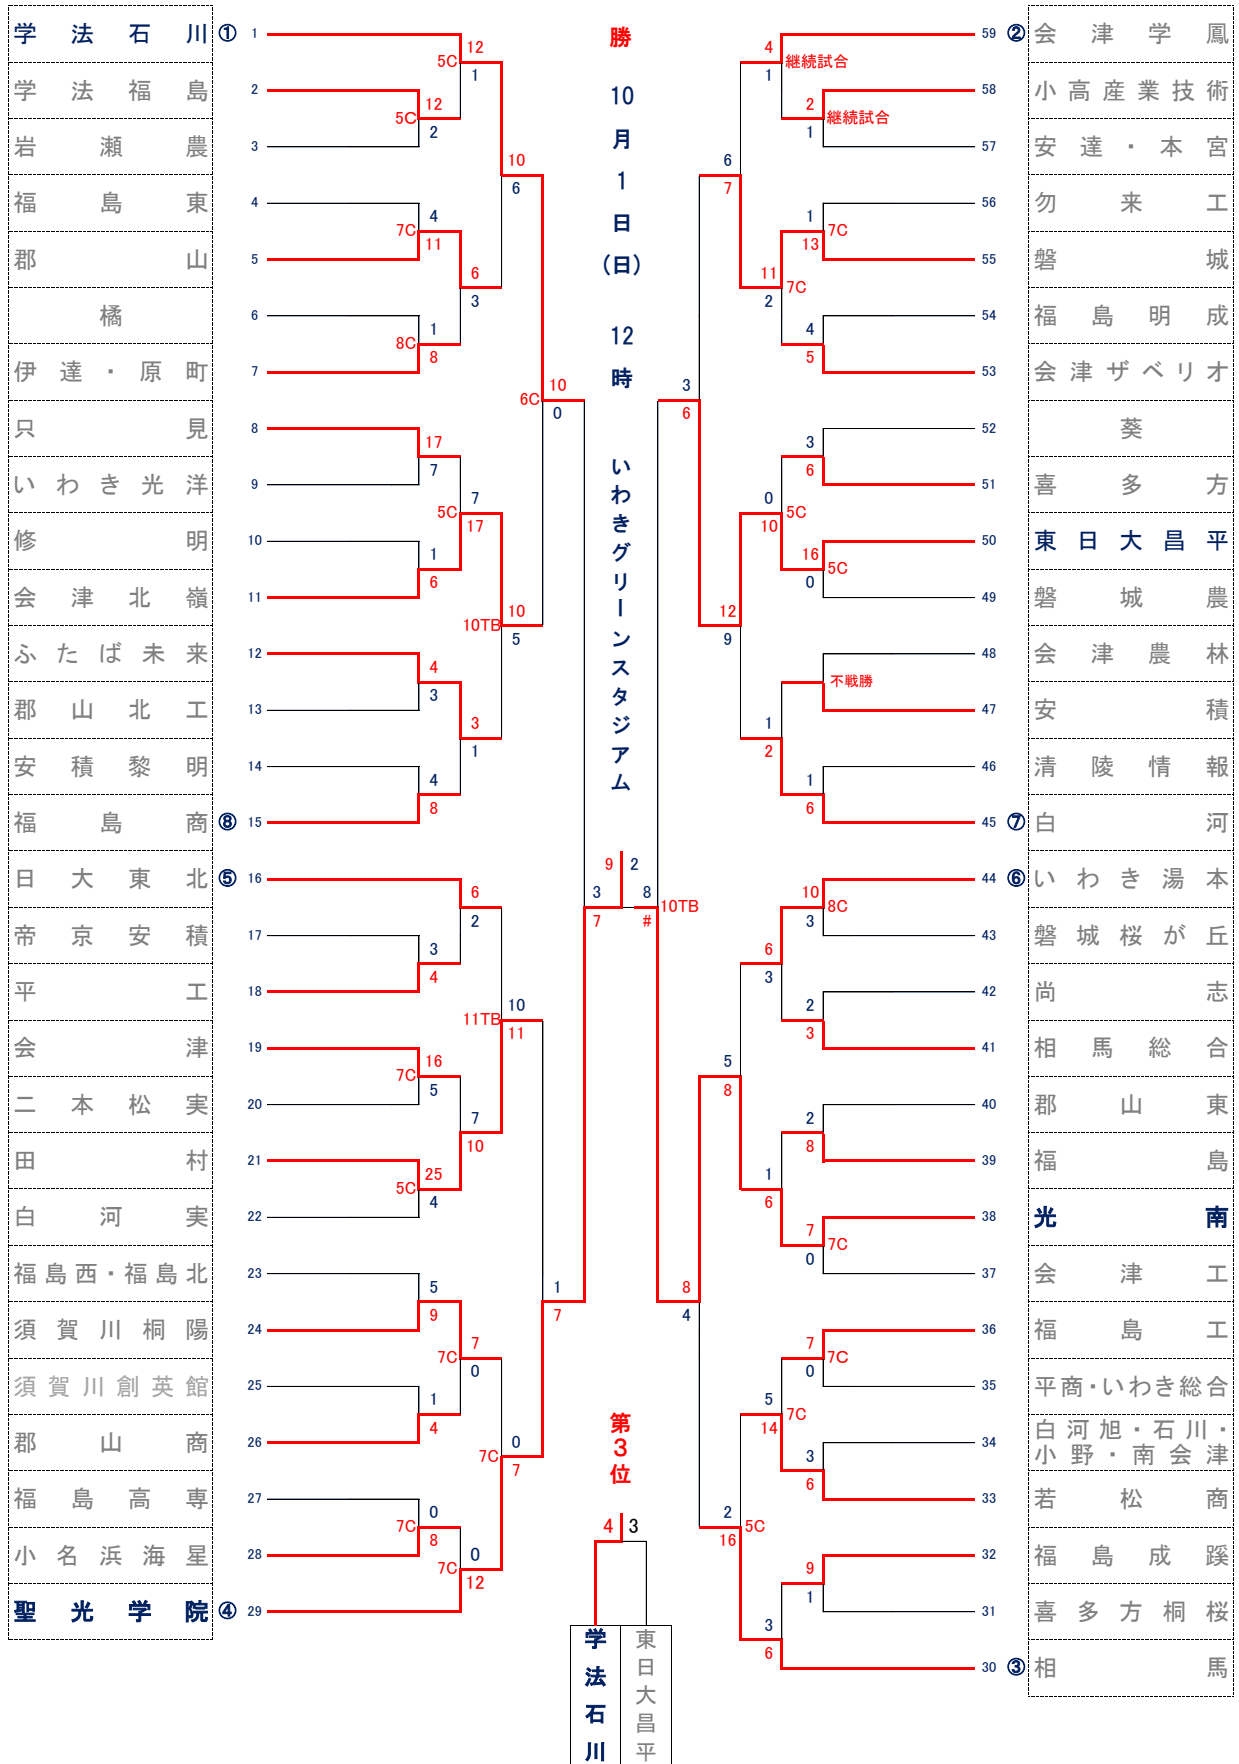

第75回秋季東北地区高等学校野球福島県大会

令和5年9月16日(土) 開幕

優勝: 聖光学院高等学校(3年連続17回目)

い : いわきグリーンスタジアム
白 : 白河グリーンスタジアム
会 : あいづ球場
開 : ヨーク開成山スタジアム