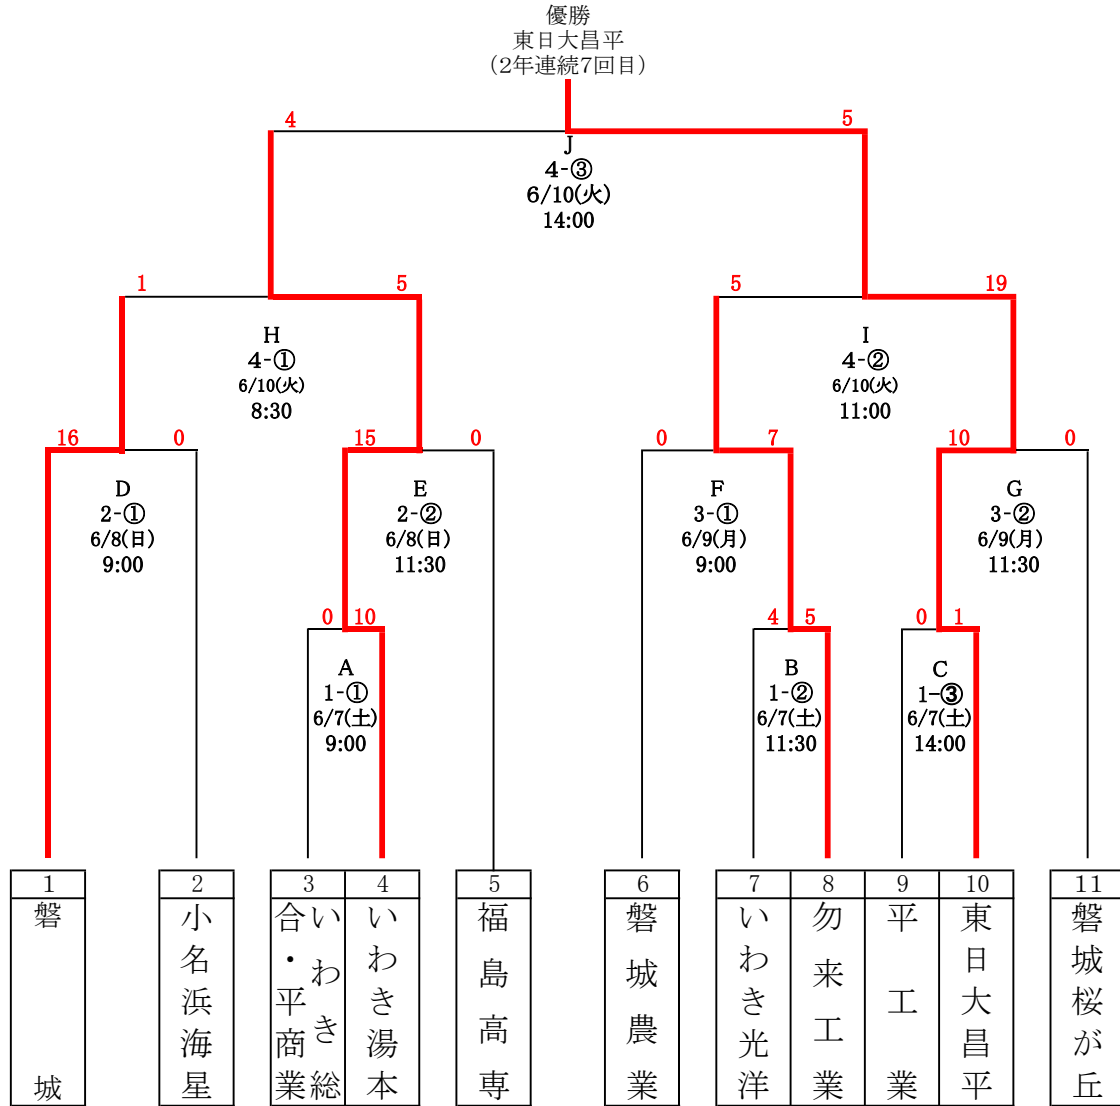

第66回白鷺旗争奪いわき地区高等学校野球選手権 組み合わせ

期 日 令和7年6月7(土)～10日(火)4日間

【予備日 6月11日(水)～12日(木)】

会 場 平野球場

- ① 6月7日(土)・・・ 3試合
A,B,C
- ② 6月8日(日)・・・ 2試合
D,E
- ③ 6月9日(月)・・・ 2試合
F,G
- ④ 6月10日(火)・・・ 3試合
H,I,J

第66回 白鷺旗争奪いわき地区高等学校野球選手権大会

1 試合目 準決勝 試合時間 2 時間 27 分 平野球場

チーム名	1	2	3	4	5	6	7	8	9	10	11	12	13	14	15	計
いわき湯本	4	0	0	0	0	0	1	0	0							5
磐城	0	0	0	0	0	1	0	0	0							1

(湯本) 小野・鈴木蒼 - 宮沢
 (磐城) 山野邊・鈴木駿 - 鈴木大

- ◆ 本塁打
- ◆ 三塁打
- ◆ 二塁打 鈴木蒼(湯)
- ◆ 失策 湯0、磐1