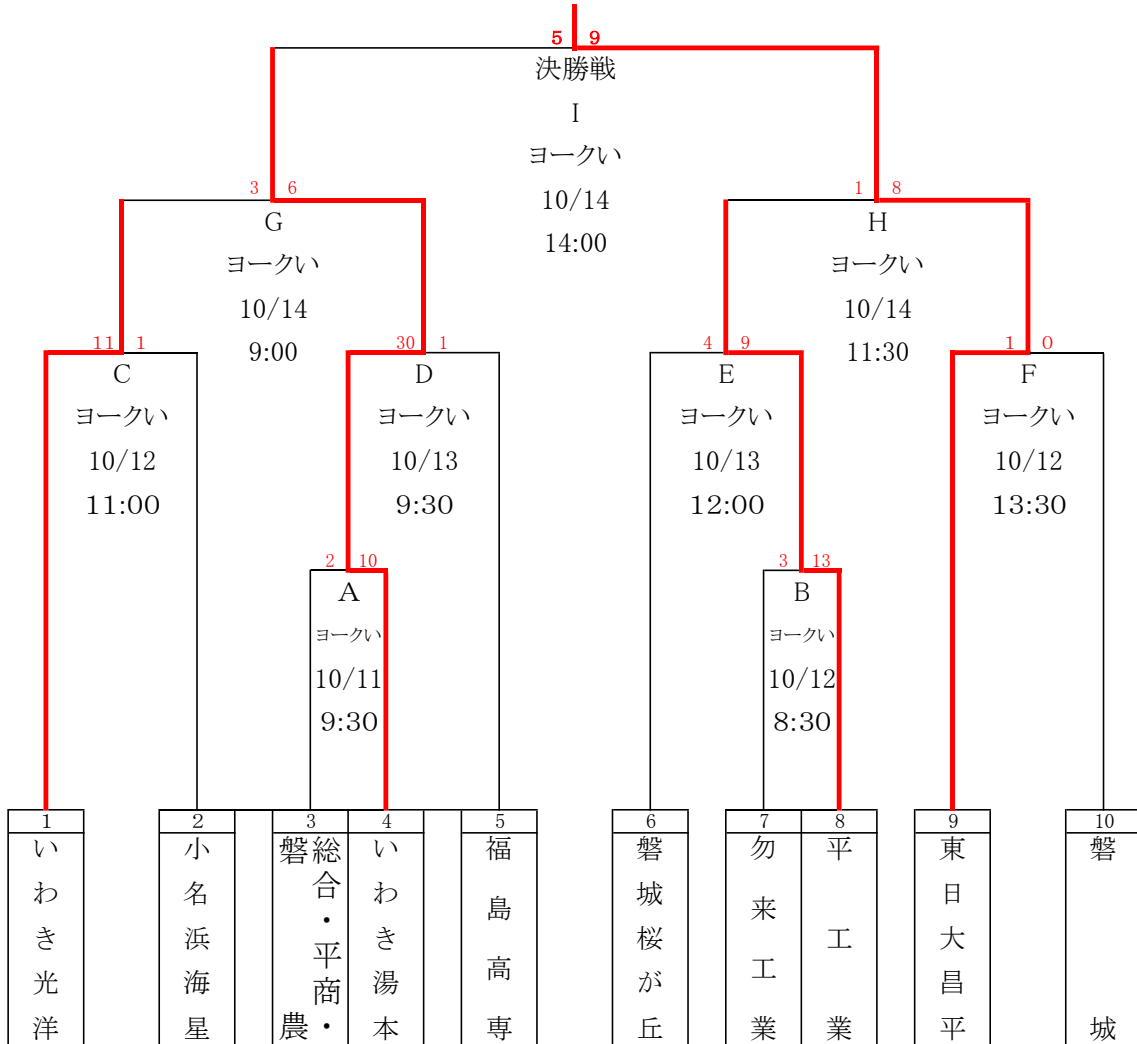

いわき市長杯 第30回国体開催記念いわき支部高等学校野球大会 組合せ

期 日 令和7年10月11日(土)、12日(日)、13日(月)、14日(火)

【予備日 10月15日(水)、16日(木)】

会 場 ヨークいわきスタジアム

優勝：東日本国際大学附属昌平高等学校
(2年ぶり5回目)

- ①10/11(土)2試合・・・A、B
- ②10/12(日)2試合・・・C、F
- ③10/13(月)2試合・・・D、E
- ④10/14(火)3試合・・・G、H、I