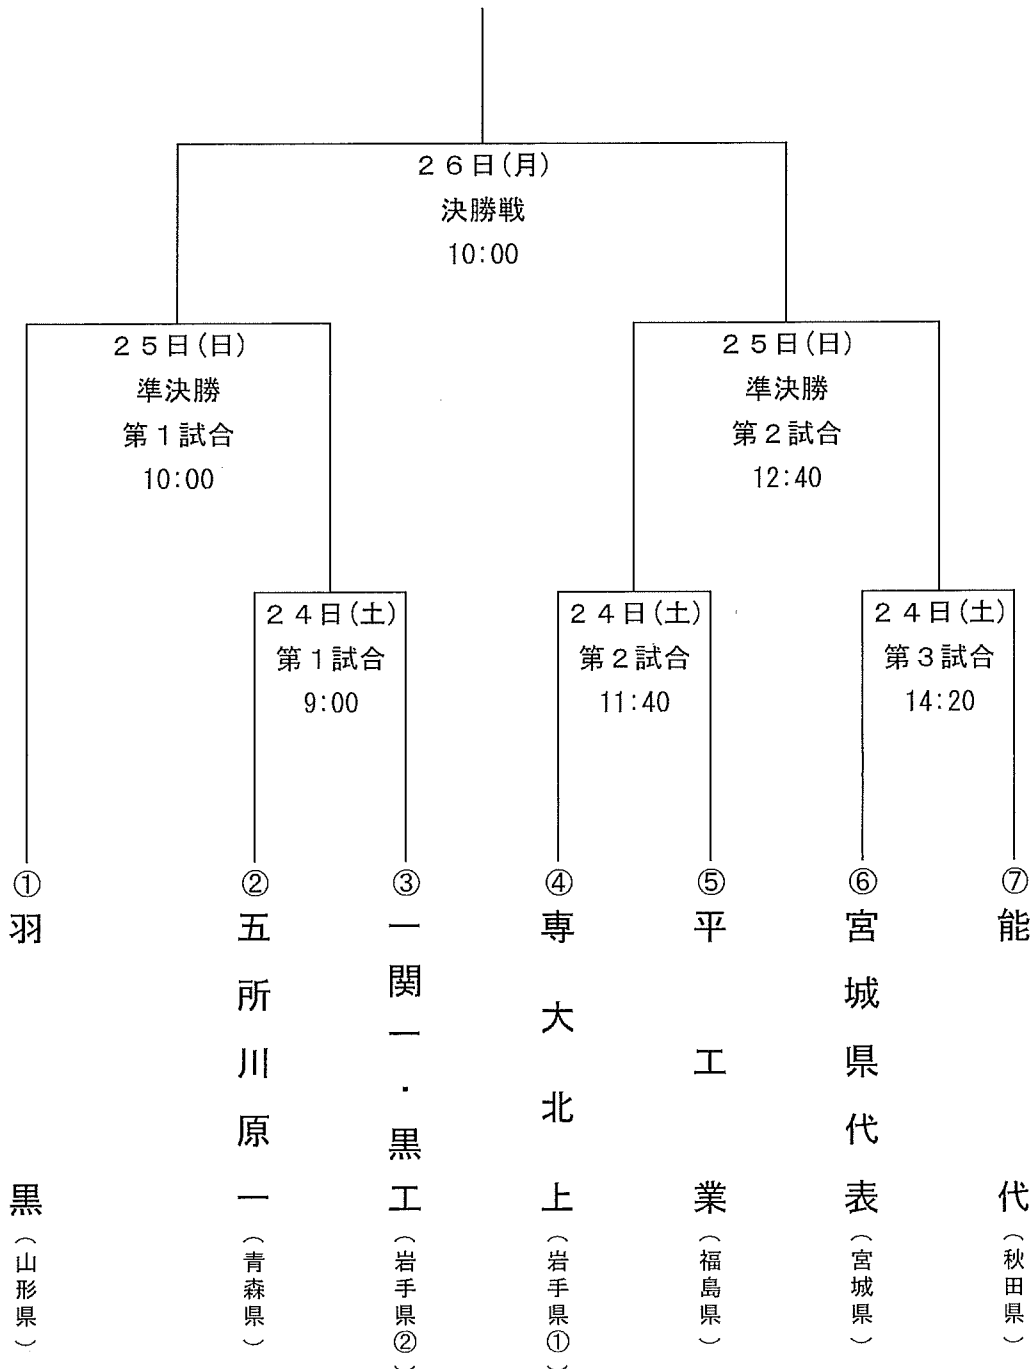

第32回秋季東北地区高等学校軟式野球大会 組合せ

日 時 令和2年10月24日(土)～26日(月)
 会 場 花巻球場
 開 会 式 新型コロナウイルス感染拡大防止を踏まえ中止
 抽 選 会 令和2年10月9日(金) 13時00分 盛工百年館 ※代理抽選で開催

組 合 せ

※一関一・黒工の連合チームの正式な名前は「一関第一・黒沢尻工業連合」