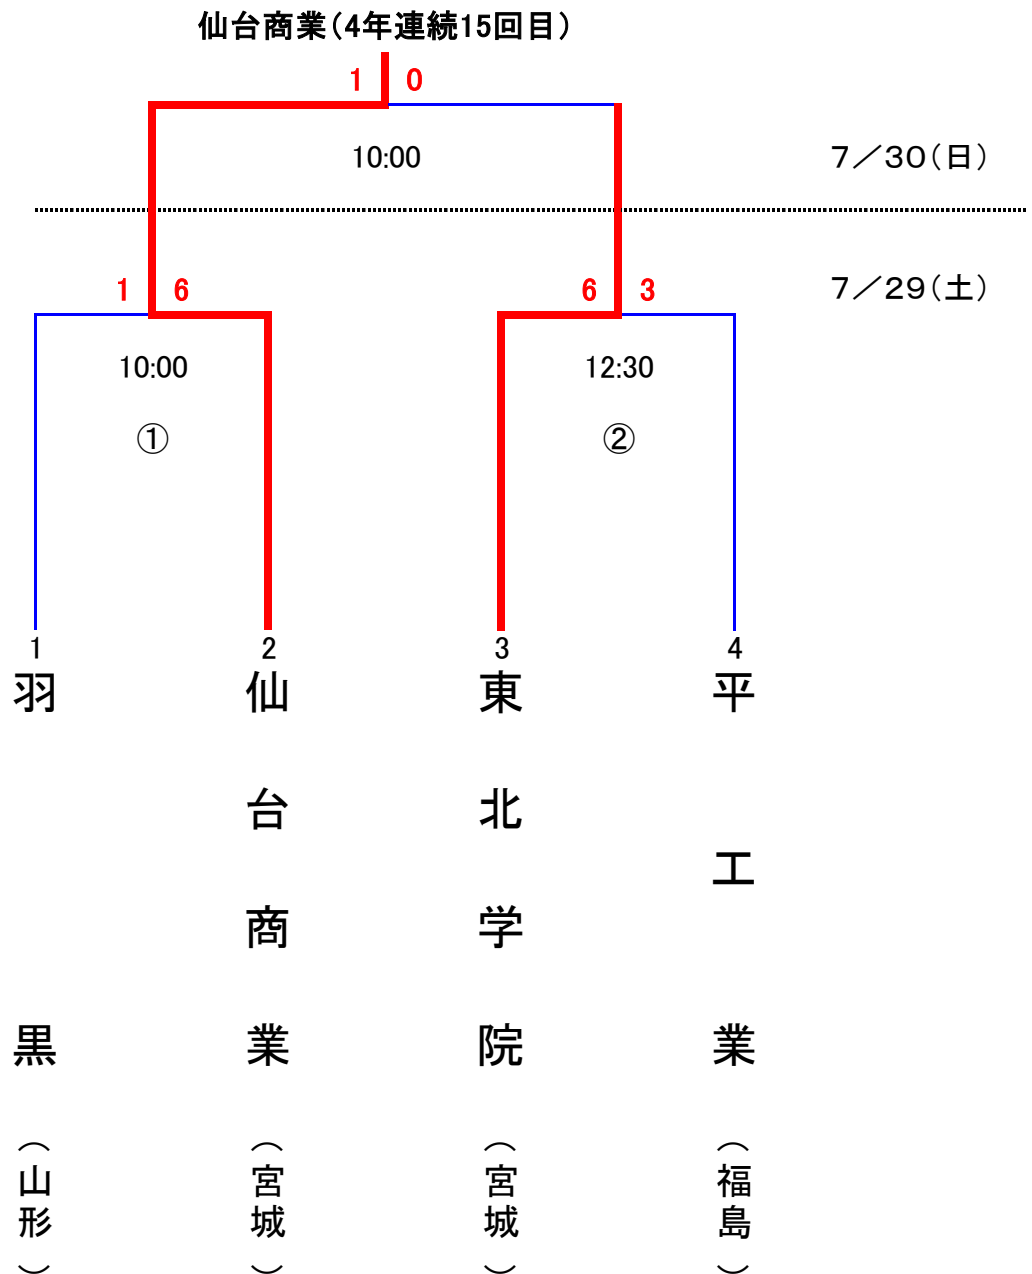

第62回全国高等学校軟式野球選手権南東北大会

組合せ表

県営あづま球場

選手宣誓: 矢吹由伸(平工業高等学校軟式野球部主将)

準決勝戦

平成 29 年 7 月 29 日 (土) 2 時間 13 分

県営あづま球場

チーム名	1	2	3	4	5	6	7	8	9	10	11	12	13	14	15	計
羽黒	0	0	0	0	0	0	0	1	0							1
仙台商	0	0	1	4	0	0	0	1	X							6