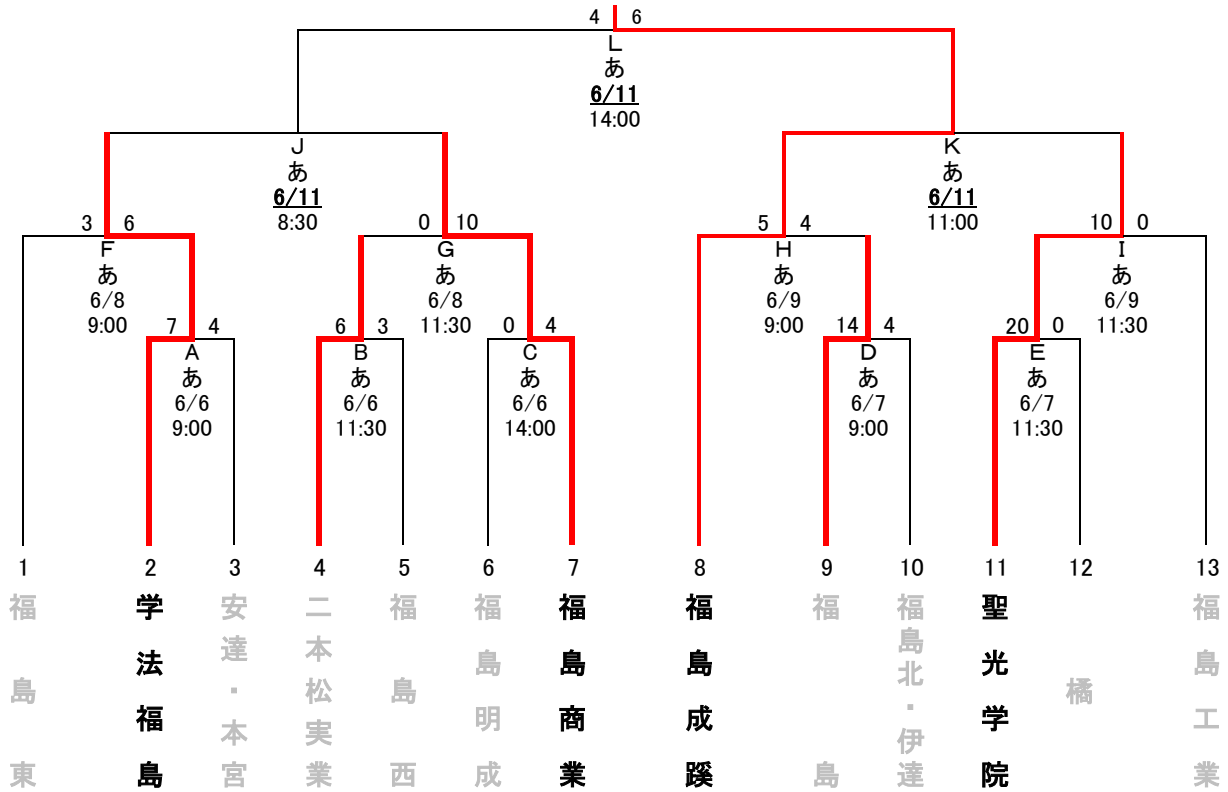

第67回春季県北支部高等学校野球選手権大会

主 催：福島県高等学校野球連盟県北支部

後 援：福島民報社

期 日：令和6年6月6日(木)～6月10日(月)

[予備日：6月11日(火)、12日(水)]

会 場：(あ) 県営あづま球場

		あづま	
6月6日	木	3	
6月7日	金	2	
6月8日	土	2	
6月9日	日	2	
6月10日	月	順延	
6月11日	火	3	
6月12日	水	予備	

第67回 春季県北支部高等学校野球選手権大会

1 試合目 準決勝 試合時間 1 時間 57 分 県営あづま球場

チーム名	1	2	3	4	5	6	7	8	9	10	11	12	13	14	15	計
学 法 福 島	0	0	0	0	0	1	0	0	0							1
福 島 商	1	0	3	0	0	0	0	0	×							4

(学 福) 岩口 - 一條
 (福 商) 菊地・三輪・根本・菅野登 - 齋藤穂・木村
 ◆ 本塁打
 ◆ 三塁打 東瀬 (福)
 ◆ 二塁打 瀬川 (福)
 ◆ 失 策 学 2、福 0
 (球) 菊 地 (塁) 高 橋・吉 田・渡 辺

5回コールド

試合目 1回戦 試合時間 時間 分 球場

チーム名	1	2	3	4	5	6	7	8	9	10	11	12	13	14	15	計

()

()

◆ 本塁打

◆ 三塁打

◆ 二塁打