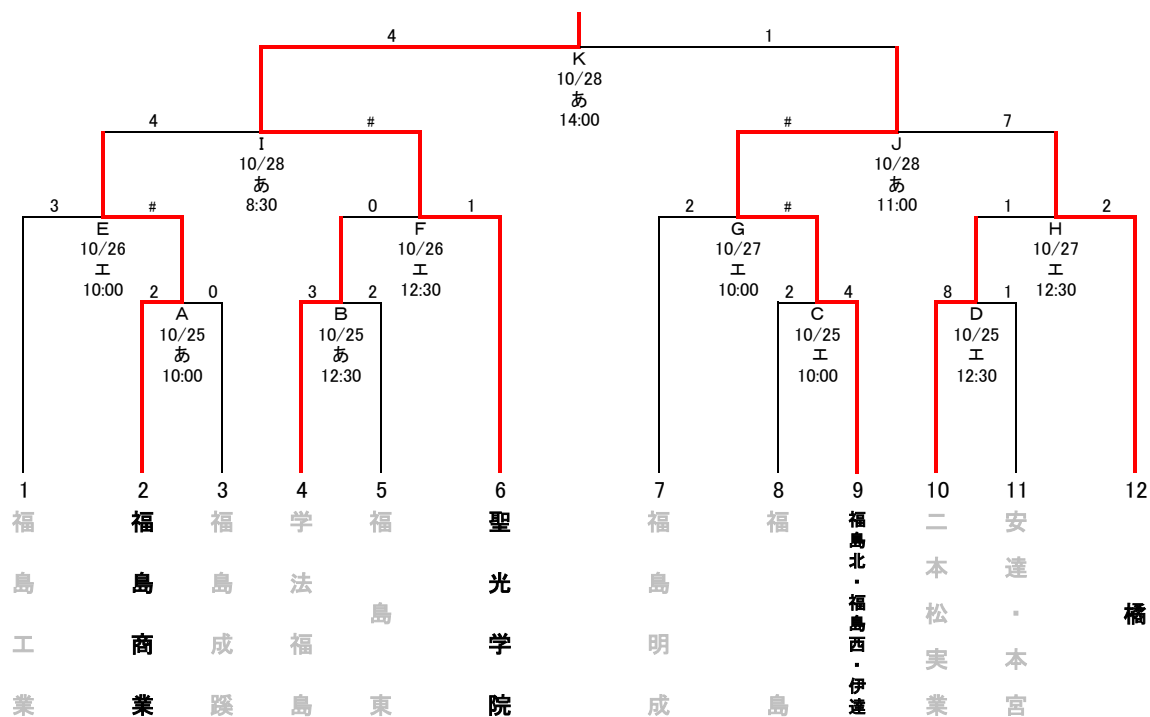

第35回秋季県北支部高等学校野球選手権大会 組み合わせ

主催：福島県高等学校野球連盟県北支部
 後援：福島民友新聞社
 期日：令和6年10月25日(金)～10月28日(月)
 会場：県営あづま球場(あ) エフコム大泉球場(工)

月日	曜	県営あづま球場	エフコム大泉球場
10月25日	金	2	2
10月26日	土	×	2
10月27日	日	×	2
10月28日	月	3	予備日
10月29日	火	予備日	予備日
10月30日	水	予備日	予備日
10月31日	木		予備日