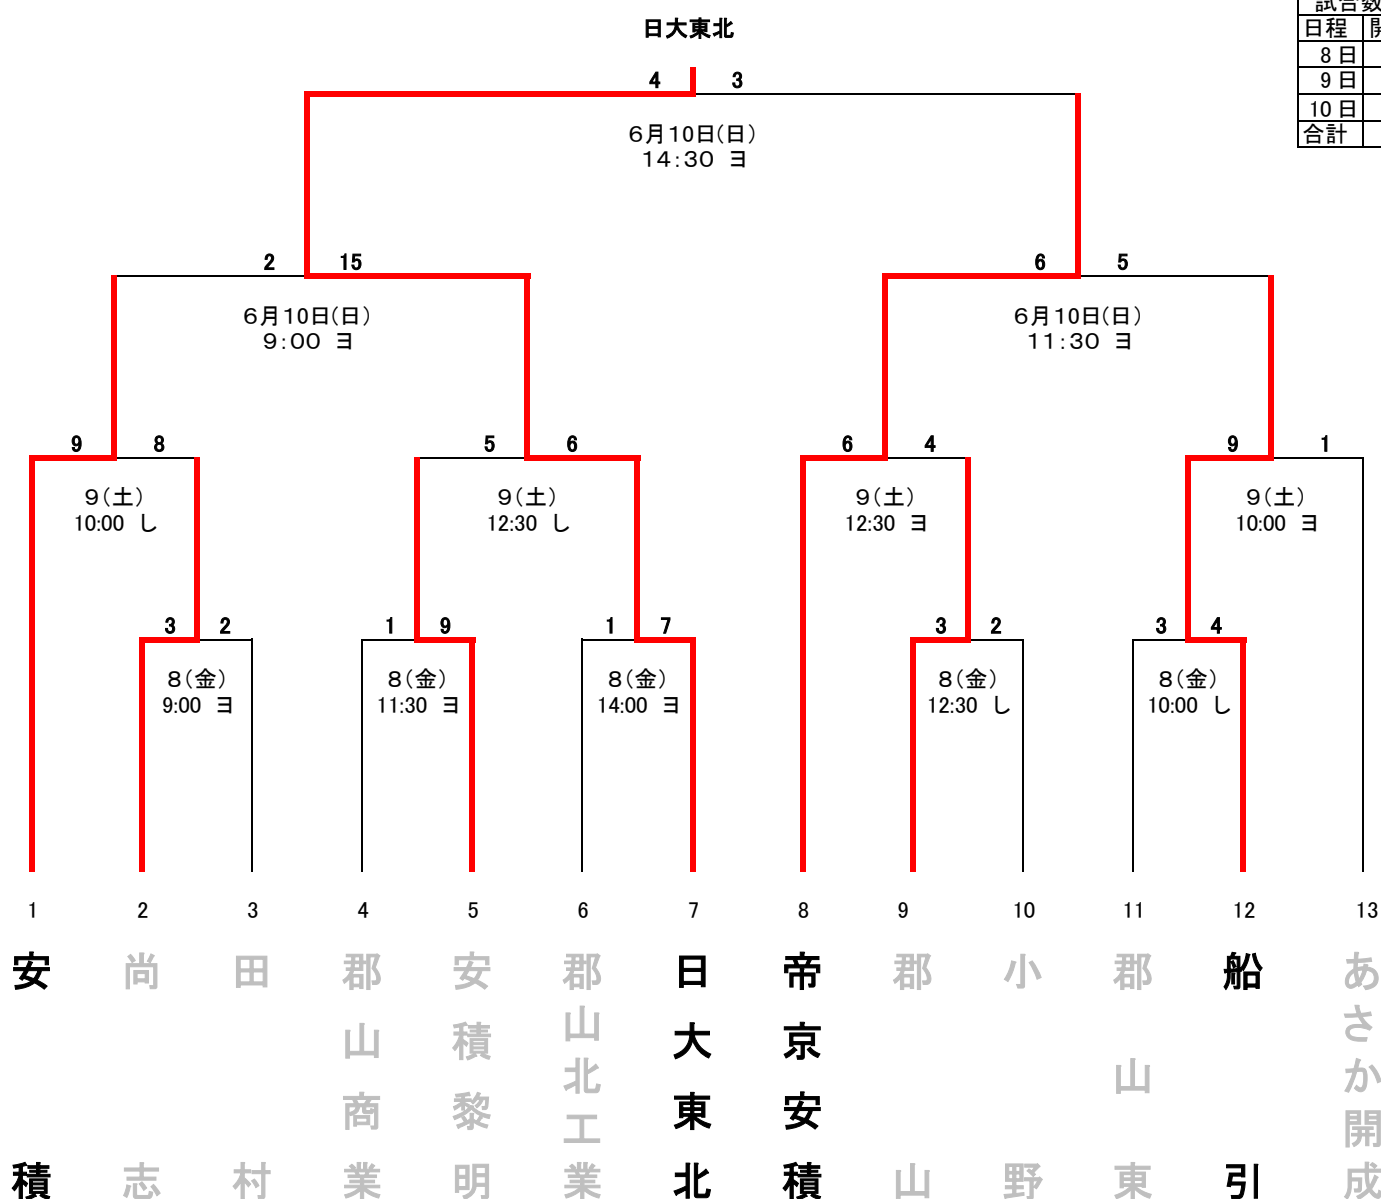

第50回 県中支部高等学校野球選手権大会組合せ表

13校

[日時] 平成30年 6月 8日(金)～10日(日) 雨天順延 予備日 11日(月)～13(水)

[会場] 郡山市 ヨーク開成山スタジアム 本宮市 しらさわグリーンパーク球場

[主催] 福島県高等学校野球連盟県中支部

[後援] 郡山市・郡山市教育委員会・本宮市教育委員会

試合数12		
日程	開	し
8日	3	2
9日	2	2
10日	3	0
合計	8	4