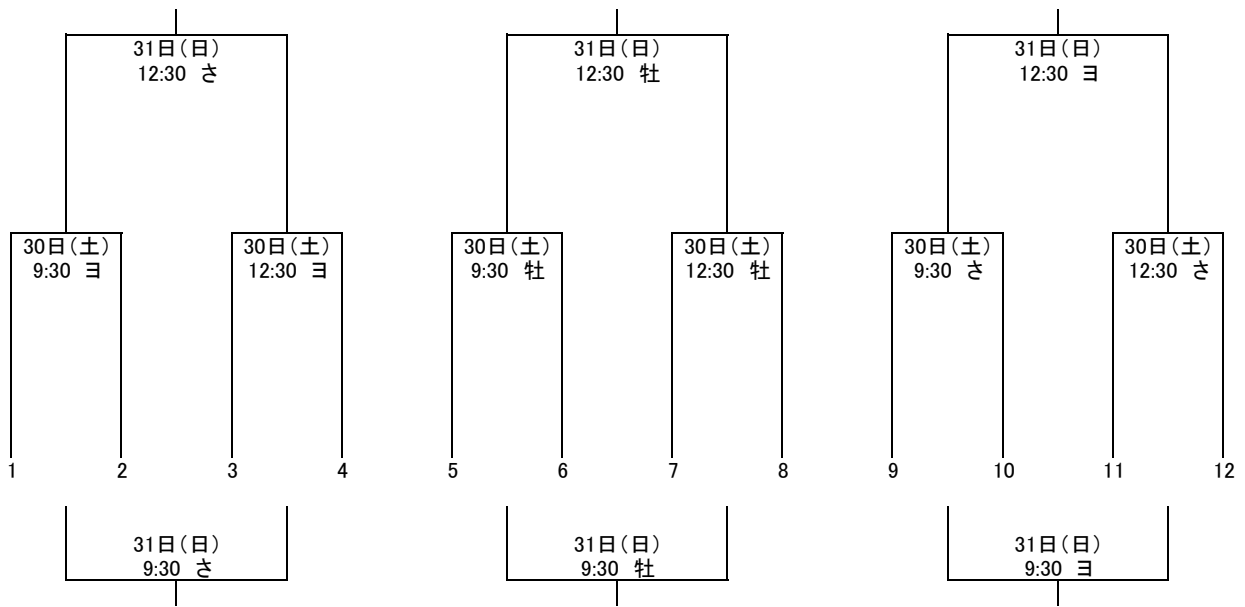

県中支部一年生強化試合

[日時] 令和3年10月30日(土)・31(日) 雨天順延なし

[会場] ヨーク開成山スタジアム ・ 牡丹台野球場 ・ さつき公園野球場

[主催] 福島県高等学校野球連盟県中支部

[後援] 郡山市・須賀川市教育委員会・泉崎村

あ	船	郡	安	帝	郡	尚	安	郡	日	田	郡
さ				京	山		積	山	大		
か		山		安	商		黎	北	東		
開				積	業		明	工			
成		東	積	積	業	志	明	業	北	村	山
・											
小	引										
野											