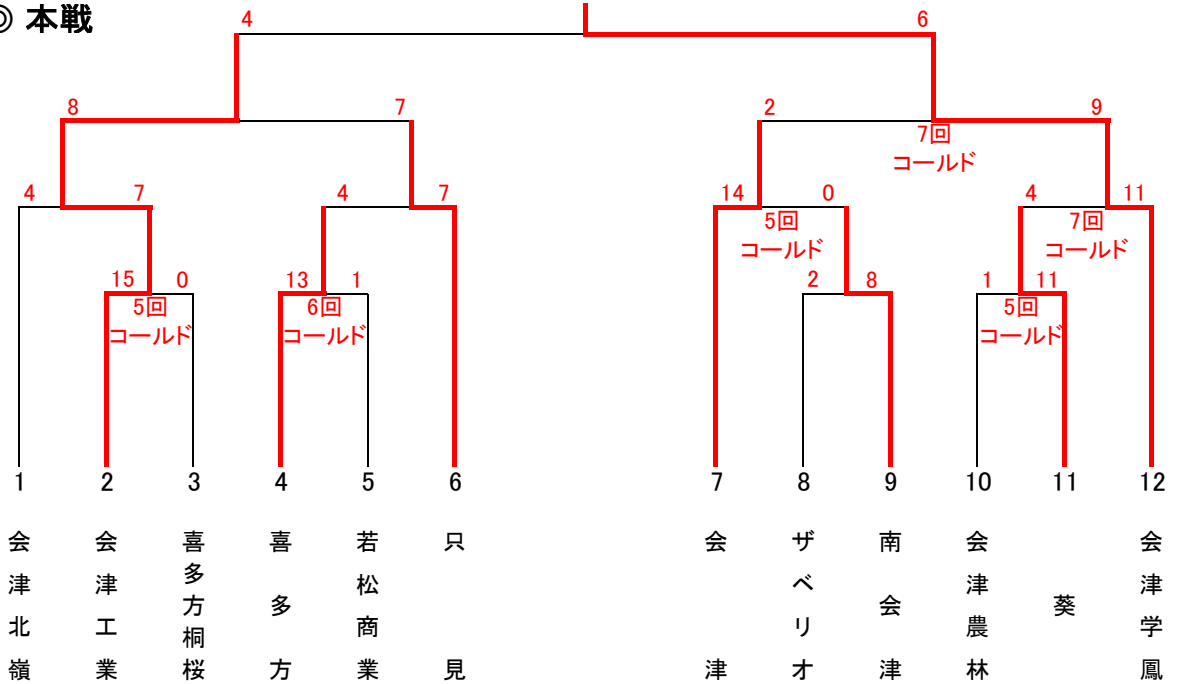

第77回春季東北地区高等学校野球大会会津支部予選

1. 期 日 令和7年 4月26日(土)・27日(日)・29日(火)・30日(水)
5月 3日(土)・4(日) ※雨天順延

2. 会 場 会津若松市 あいづ球場・会津坂下町 BMI鶴沼球場

3. 組合せ

会津学鳳

◎ 本戦

県大会出場校 5校	本戦の決勝進出チーム…第1代表・第2代表 敗者復活戦K、Lの勝者…第3代表・第4代表 敗者復活戦Mの勝者…第5代表
--------------	-----------------------------------------------------------------