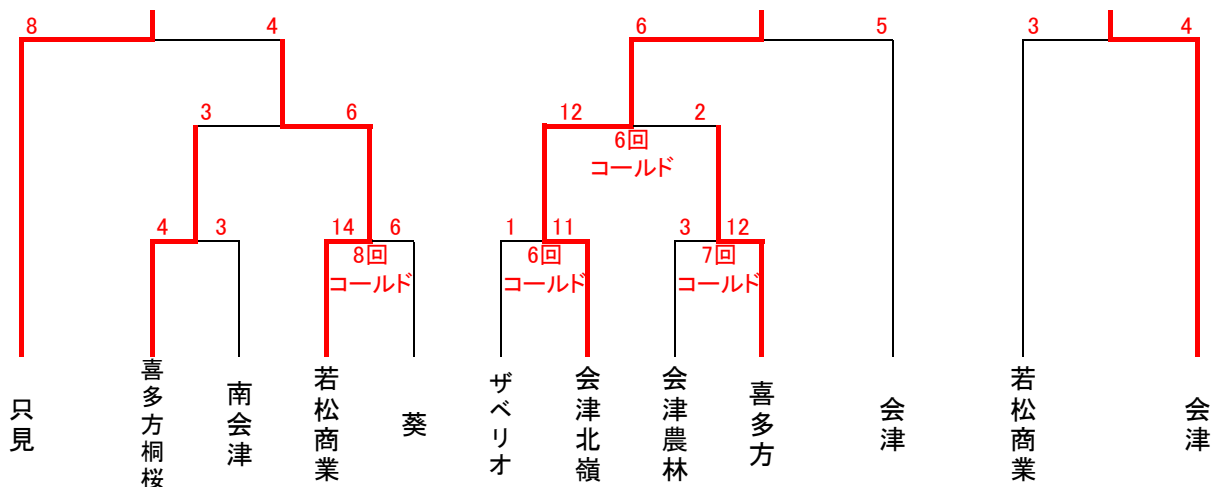

第77回春季東北地区高等学校野球大会会津支部予選

1. 期 日 令和7年 4月26日(土)・27日(日)・29日(火)・30日(水)
5月 3日(土)・4(日) ※雨天順延

2. 会 場 会津若松市 あいづ球場・会津坂下町 BMI鶴沼球場

3. 組合せ

会津学鳳

◎ 本戦

県大会出場校 5校	本戦の決勝進出チーム…第1代表・第2代表 敗者復活戦K、Lの勝者…第3代表・第4代表 敗者復活戦Mの勝者…第5代表

あ:あいづ球場 鶴:BMI鶴沼球場

◎ 敗者復活戦